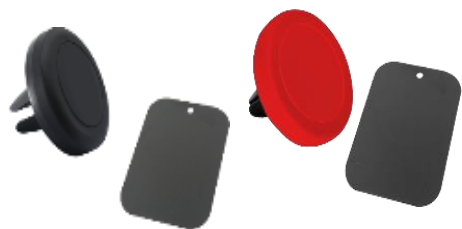

Mini Parlante bluetooth negro

Parlante bluetooth entrada micro SD y USB

Mini parlante de goma

Mini Parlante fibra de trigo

NOVEDADES TECNOLÓGICAS

[Siguiete](#)

Balanza digital para viaje

Conector múltiple

Cargador multipuerto

Multipuerto USB

Cargador pulpo

Adaptador de tarjeta SD

ACCESORIOS DE CELULAR

[Siguiete](#)

Porta Celular Magnético para Auto

Popsocket circular

Manitos Porta Celular

Popsocket hexagonal

Popsocket con anillo

ACCESORIOS DE CELULAR

[Siguiete](#)

Porta Celular deportivo para brazo

Porta Celular

Cable retráctil dual (Android y Iphone)