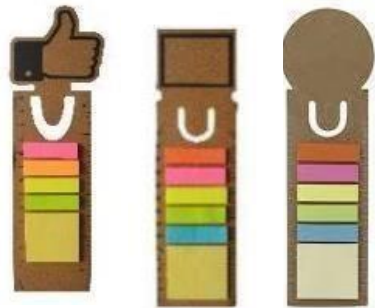

Separador de libro ecológico