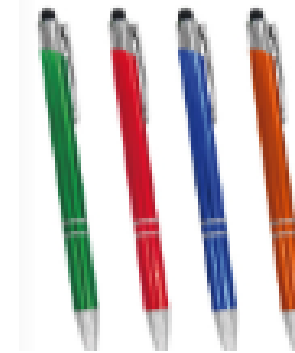

Con touchscreen