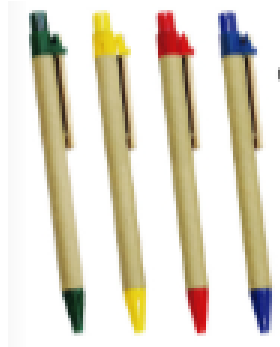

Con touchscreen

Con touchscreen

Con touchscreen

LAPICEROS DE PLASTICO

LAPICEROS DE PLASTICO

LAPICEROS DE PLASTICO

Con touchscreen

Con resaltador

Con resaltador

Con resaltador

LAPICEROS ECOLOGICOS

Con touchscreen

POTENCIAMOS TU MARCA

Estamos conscientes de lo importante que es resaltar y mantenernos presentes en el día a día con nuestros clientes, para lo cual, contamos con una variada gama de productos, todos estos con diseños personalizados y que sin duda aportaran valor a su estrategia de mercadeo **LOGRANDO ASI QUE SUS VENTAS INCREMENTEN RAPIDAMENTE.**