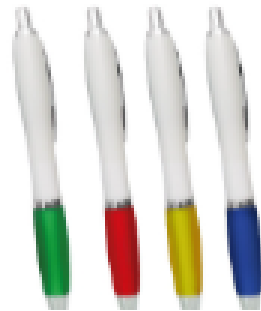

Mascarilla KN95

Frasco de gel

Frasco alcohol spray
con arnes

Frasco de gel redondo

Mascarilla 3 pliegues

LAPICEROS EJECUTIVOS - METALICOS

Con touchscreen

LAPICEROS EJECUTIVOS - METALICOS

Con touchscreen

Con touchscreen

Con touchscreen

LAPICEROS DE PLASTICO

LAPICEROS DE PLASTICO

LAPICEROS DE PLASTICO

Con touchscreen

Con resaltador